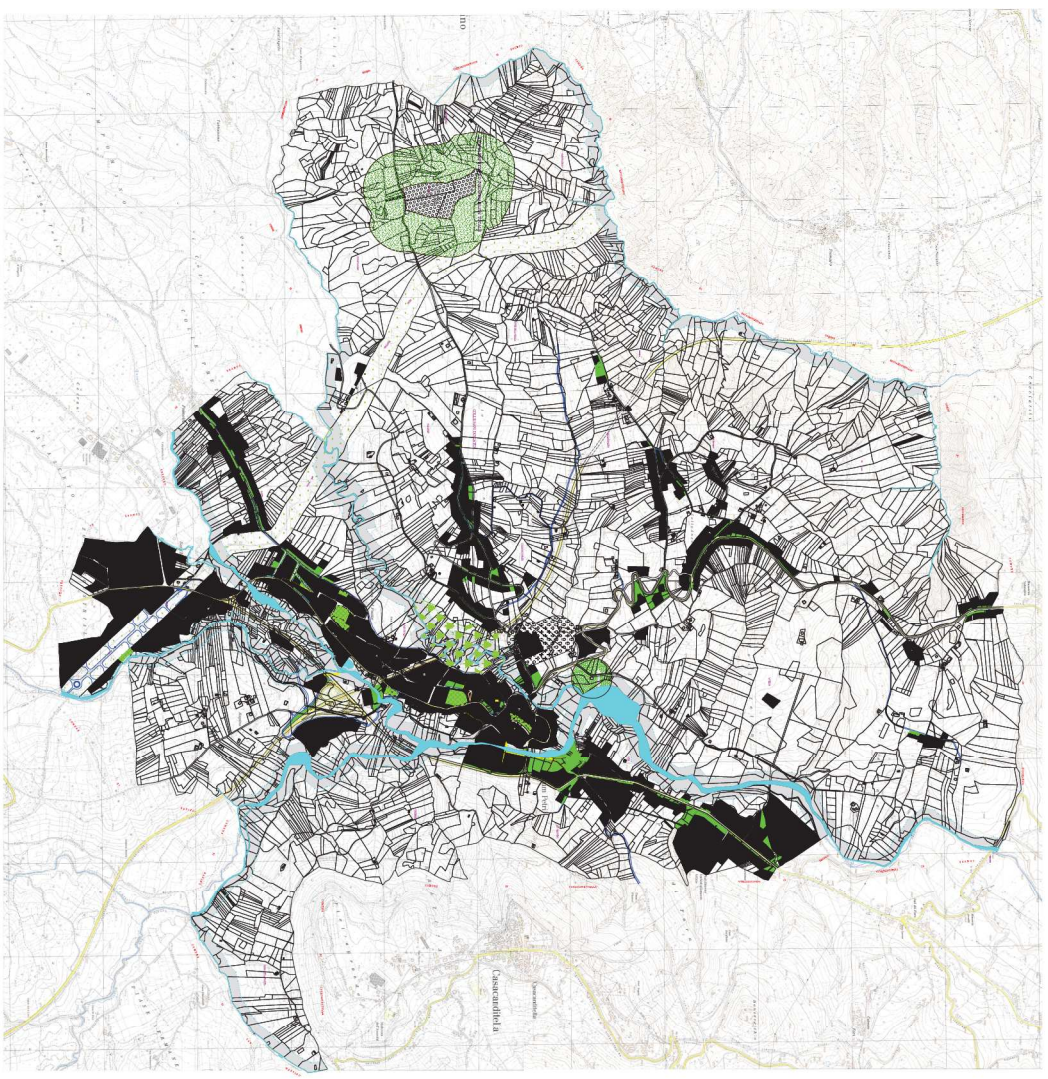

Scala 1:10.000